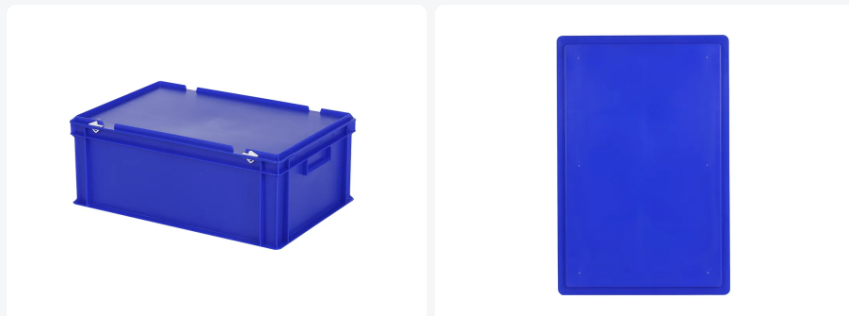

# Bac gerbable avec couvercle - 600 x 400 x H 235 mm - Bleu - (fond lisse)

## Spécifications du produit

Extérieures (LxlxH)	600 x 400 x 235 mm
Intérieures (LxlxH)	566 x 366 x 217 mm
Charge maximale de gerbage (kg)	200 kg
Volume (l)	43.3 liter
Poignées	Fermées
Parois laterales	Fermées
Matériaux	PP
Numéro d'article	30.622.DB.3
poids (kg)	2,52 kg
Résistance à la température	-20°C à +80°C
Couleur	Bleu
Fond	Fermé, lisse
Numéro d'Article Européen	7424902529538
Code couleur	RAL 5002
Capacité de charge (kg)	20
Quantité par palette	40

## Propriétés

**Doté d'un fond lisse.**

**La version standard est équipée de poignées fermées.**

**Les bacs avec couvercle sont également empilables avec le couvercle.**

**Les bacs avec couvercle ont un couvercle articulé amovible.**

## Description

Bac empilable avec couvercle articulé aux dimensions normées Euro 600 x 400 mm. Le couvercle articulé est équipé de deux fermetures à glissière. Le bac est complètement fermé. Les poignées sont également scellées. Cela permet une utilisation complète du contenu. Le bac avec couvercle est fabriqué en plastique alimentaire. Grâce aux dimensions pratiques de la norme Euro, ce bac avec couvercle s'adapte parfaitement sur d'autres bacs Euro, ainsi que sur des palettes normalisées, des chariots roll, et des bases mobiles.