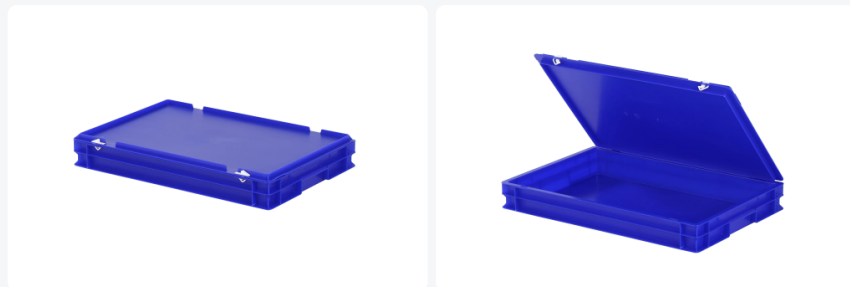

Bac gerbable avec couvercle - 600 x 400 x H 90 mm - Bleu

Spécifications du produit

Extérieures (LxlxH)	600 x 400 x 90 mm
Intérieures (LxlxH)	566 x 366 x 72 mm
Charge maximale de gerbage (kg)	200 kg
Volume (l)	14.1 liter
Poignées	Fermées
Parois laterales	Fermées
Matériaux	PP
Numéro d'article	30.608.DB.3
poids (kg)	1,9 kg
Résistance à la température	-20°C à +80°C
Couleur	Bleu
Fond	Fermé, lisse
Code couleur	RAL 5002
Capacité de charge (kg)	20
Quantité par palette	124

Propriétés

Avec un fond lisse et des poignées fermées.

Les bacs avec couvercle peuvent également être empilés avec leur couvercle respectif.

Les bacs avec couvercle sont dotés d'un couvercle articulé amovible.

Le bac avec couvercle est livré avec deux fermetures à glissière à enclenchement dans le couvercle.

Description

Bac gerbable avec couvercle bleu a les dimensions pratiques aux normes euro de 600 x 400 mm. Par conséquent, il est empilable avec tous les autres bacs avec couvercle et bacs d'empilage aux normes euro. De plus, il s'adapte parfaitement sans perte d'espace sur une palette normalisée, un conteneur roulant ou un socle mobile. Le bac avec couvercle est composé d'un bac empilable entièrement fermé avec un couvercle articulé et deux fermetures à glissière à enclenchement. Ces fermetures assurent une fermeture sécurisée et une ouverture facile du bac avec couvercle. Le couvercle verrouillable empêche que la marchandise se perde, soit endommagée ou contaminée pendant le transport.