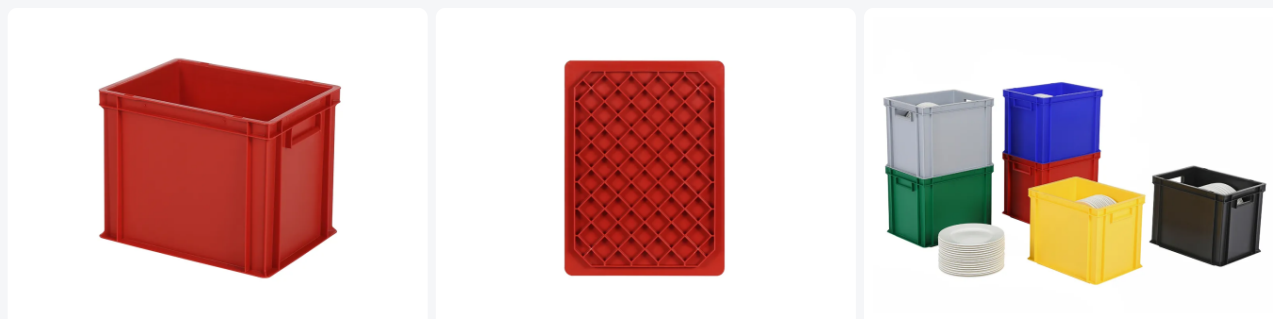

# Bac gerbable 400x300xH320mm ferm. RDH rouge

## Spécifications du produit

Extérieures (LxlxH)	400 x 300 x 320 mm
Intérieures (LxlxH)	366 x 266 x 305 mm
Charge maximale de gerbage (kg)	200 kg
Volume (l)	28.5 liter
Poignées	Fermées
Parois laterales	Fermées
Matériaux	PP
Numéro d'article	30.432.RDH.4
poids (kg)	1,7 kg
Résistance à la température	-20°C à +80°C
Couleur	Rouge
Fond	Fermé, renforcé
Numéro d'Article Européen	7424925157145
Code couleur	RAL 3020
Ø max. de l'assiette	290
Capacité de charge (kg)	20
Quantité par palette	56

## Propriétés

Bac gerbable moderne/bac pour assiettes SOLID LINE ; pour le service traiteur et la location, ainsi que pour des applications industrielles.

Le bac gerbable est doté d'un fond renforcé.

Convient pour le montage d'un couvercle à charnière.