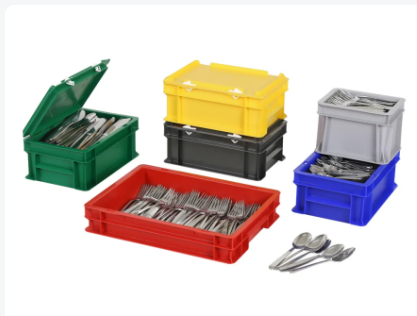

Numéro d'article: 30.408.GDH.3

Impression possible

Bac gerbable 400x300xH75mm ferm. GDH bleu

Spécifications du produit

Extérieures (LxlxH)	400 × 300 × 75 mm
Intérieures (LxlxH)	366 × 266 × 72 mm
Charge maximale de gerbage (kg)	150 kg
Volume (l)	7 liter
Poignées	Fermées
Parois laterales	Fermées
Matériaux	PP
Numéro d'article	30.408.GDH.3
poids (kg)	0,54 kg
Résistance à la température	-20°C à +80°C
Couleur	Bleu
Fond	Fermé, lisse
Code couleur	RAL 5002
Capacité de charge (kg)	10
Quantité par palette	240

Propriétés

Bac gerbable moderne/bac pour couverts **SOLID LINE** ; pour le service traiteur et la location, ainsi que pour des applications industrielles.

Le bac gerbable est doté d'un fond lisse.

Convient pour le montage d'un couvercle à charnière.