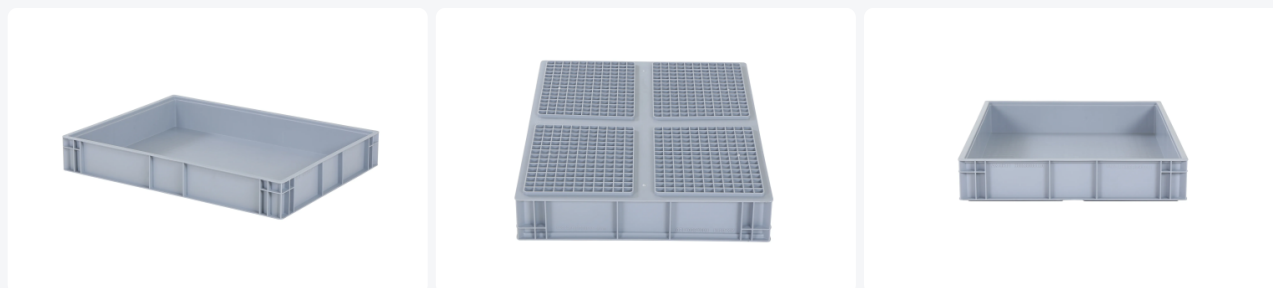

# Bac gerbable Euronorm - 800 x 600 x H 120 mm (fond renforcé)

## Spécifications du produit

Extérieures (LxlxH)	800 x 600 x 120 mm
Intérieures (LxlxH)	750 x 550 x 107 mm
Charge maximale de gerbage (kg)	250 kg
Volume (l)	45 liter
Poignées	Fermées
Parois laterales	Fermées
Matériaux	PP
Numéro d'article	8.806012.D.1
poids (kg)	3,32 kg
Résistance à la température	-10°C à +60°C
Couleur	Gris
Fond	Fermé, renforcé
Capacité de charge (kg)	40
Quantité par palette	38

## Propriétés

Bac de gerbage en plastique au format Euro : 800 x 600 x H 120 mm, avec une capacité de 45 litres.

Conception entièrement fermée pour une protection optimale des marchandises stockées.

Fond renforcé assurant une solidité et une durabilité supplémentaires.

Adapté pour empiler et combiner avec des palettes normalisées.

Idéal pour le stockage de marchandises nécessitant une protection contre la poussière, l'humidité et les influences environnementales.