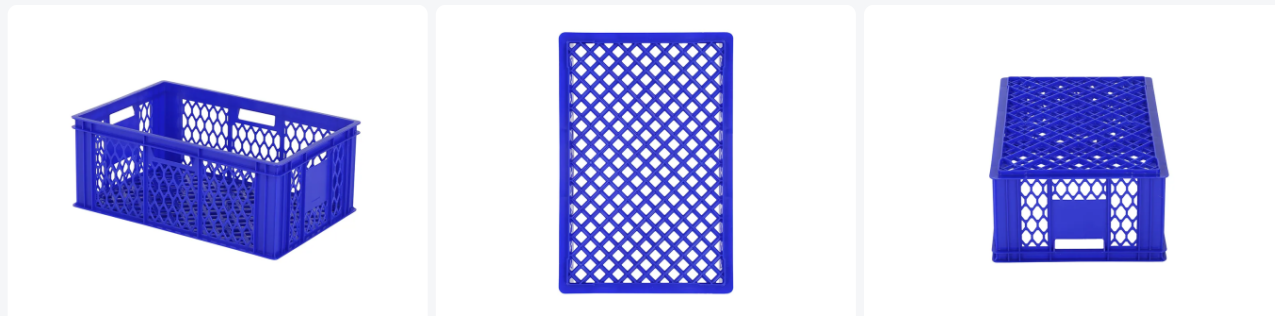

# Caisse gerbable 600x400xH224mm perf. bleu

## Spécifications du produit

Extérieures  
(LxlxH) 600 x 400 x 224 mm

Intérieures  
(LxlxH) 568 x 368 x 210 mm

Volume (l) 43.9 liter

Matériaux HDPE

Numéro  
d'article 30.122.15.K

poids (kg) 1,72 kg

Résistance à la  
température De -40°C à +70°C

Couleur Bleu

Quantité par  
palette 40

## Description

Caisse empilable en plastique de format Euro 600 x 400 mm avec une hauteur, y compris le fond renforcé, de 224 mm. Une caisse empilable très solide avec des parois latérales et un fond grossièrement perforés. Équipée de quatre poignées ouvertes. Le fond est extra renforcé ; même sous des charges lourdes et dans des conditions extrêmes, la flexion est pratiquement négligeable. Cette caisse empilable robuste est polyvalente et possède toutes les qualités pour une utilisation sans problème dans le secteur alimentaire (industriel), l'industrie textile, l'hôtellerie et les boulangeries. Lorsqu'elle est équipée de séparateurs, la caisse empilable devient une caisse à verres idéale. La caisse empilable en plastique alimentaire présente une construction stable. Grâce à ses dimensions standard Euro, la caisse empilable peut être parfaitement combinée avec des conteneurs empilables standardisés, des caisses, des palettes, des chariots à roulettes et des bases mobiles.