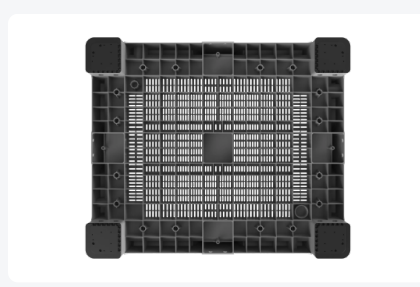

# Caisse-palette MaxiLog - 1200 × 1000 mm - perforée - 4 pieds - gris

## Spécifications du produit

Extérieures (LxIxH)	1200 × 1000 × 760 mm
Intérieures (LxIxH)	1108 × 908 × 574 mm
Volume (l)	610 liter
Parois laterales	Perforé, plat
Matériaux	HDPE
Numéro d'article	4429.400.502
poids (kg)	30,9 kg
Résistance à la température	-30°C à +40°C / brièvement jusqu'à +90°C
Couleur	Gris
Fond	Perforé, renforcé
Numéro d'Article Européen	7424912890871
Code couleur	RAL 7040
Capacité de charge maximale par boîte	450 kg
Charge maximale de gerbage statique	4500 kg
Charge maximale de gerbage dynamique	900 kg
Quantité par palette	4

## Propriétés

Caisse-palette MaxiLog entièrement perforée 1200 × 1000 × H760 mm - capacité : 610 litres

Pour une bonne aération des produits frais - également pour le drainage

Version sur 4 pieds

Perforations arrondies à l'intérieur afin d'éviter d'endommager les produits

Surfaces lisses, faciles à nettoyer

Fabriquée en PEHD vierge, donc particulièrement résistante aux chocs et aux impacts

Convient au contact direct avec des denrées alimentaires non emballées

Avec un raccord de vidange 1" sur un petit côté et un grand côté