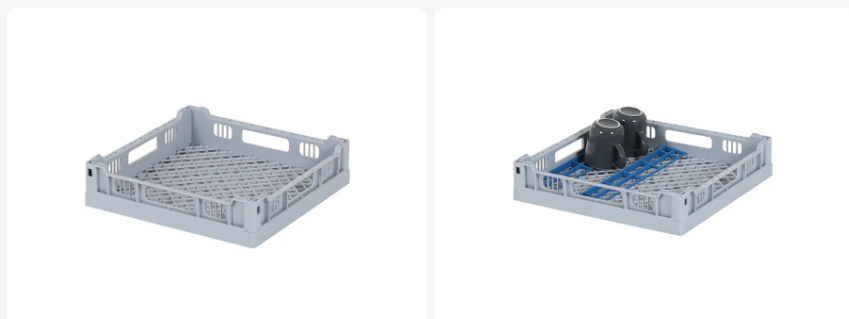

Numéro d'article: 50.401

Casier de base 400x400mm (fond 396mm)

Spécifications du produit

Extérieures (LxlxH)	400 x 400 x 90 mm
Intérieures (LxlxH)	365 x 365 x 73 mm
Poignées	Poignées ouvertes sur quatre côtés pour un plus grand confort de transport
Parois laterales	Ouvertes, pour un rinçage optimal et un séchage plus rapide
Matériaux	PP
Numéro d'article	50.401
poids (kg)	0,8 kg
Résistance à la température	De -30°C à +80°C
Couleur	Gris
Fond	Ajouré à gros trous

Propriétés

Le casier universel 50.401 permet une charge mixte de verres et vaisselle.

Les casiers lave-vaisselle 400 x 400 mm conviennent pour une utilisation dans les lave-vaisselle à convoyeur équipés de crochets de transport.

Description

Le panier universel 50.401 avec des dimensions de 400 x 400 x H 90 mm a une hauteur intérieure de 73 mm. Le panier à vaisselle est destiné à un usage universel et convient pour un chargement mixte avec des verres et de la vaisselle. Le fond est ouvert et spécialement renforcé. Cela rend le panier universel adapté à une utilisation dans des machines de transport de paniers avec crochets de transport. Les parois latérales ont une construction ouverte pour des résultats de rinçage optimaux et un processus de séchage plus rapide. Le panier universel 50.401 est un panier exceptionnellement durable avec les meilleures références sur le marché.