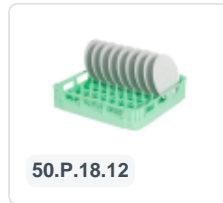

Casier de base 500x500xH100mm bleu

Spécifications du produit

Extérieures (LxlxH)	500 × 500 × 100 mm
Intérieures (LxlxH)	465 × 465 × 73 mm
Poignées	Ouvertes, donc plus facile à porter
Parois laterales	Ouvertes, pour un rinçage optimal et un séchage plus rapide
Matériaux	PP
Numéro d'article	50.NK.100
poids (kg)	1,32 kg
Résistance à la température	-15°C à+ 90°C
Couleur	Bleu
Fond	Ouvert et spécialement renforcé, idéal pour l
Hauteur maximale du verre	73

Propriétés

Convient pour une utilisation dans les lave-vaisselle à avancement automatique de casiers équipés de crochets de transport.

Les casiers universels permettent une charge mixte de verres et vaisselle.

Les clips de couleurs se clipsent sur 4 côtés dans le casier; adéquats pour l'identification du contenu etc. (voir accessoires)

- **Un résultat de rinçage optimal grâce à la construction ouverte**

Accessoires adaptés