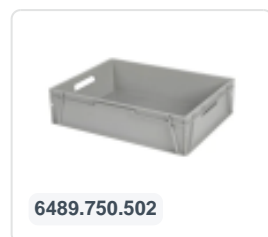

Accessoires adaptés