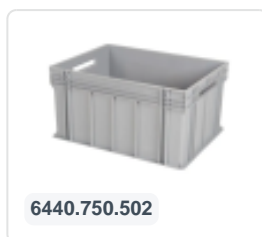

Accessoires adaptés