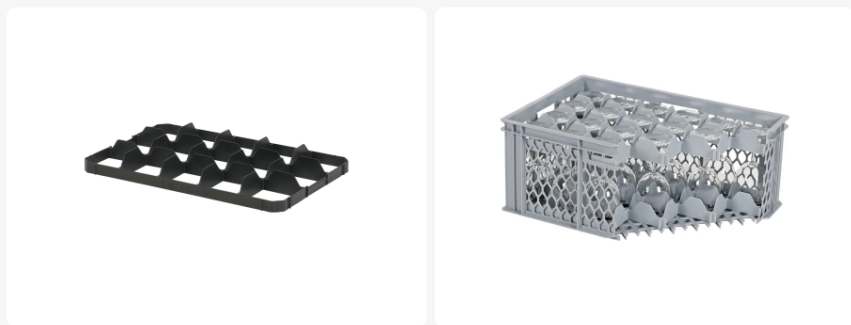

Numéro d'article: 30.15.O.10

Cloisonnement en dessous à 15 compartiments - Casier à verres BASIC 600 x 400 mm - dimensions d'un compartiment 116 x 109 mm - noir

Spécifications du produit

Extérieures (LxlxH)	565 x 365 x 55 mm
Matériaux	PP
Numéro d'article	30.15.O.10
poids (kg)	0,2 kg
Couleur	Noir
Diamètre maximal du verre	106
Quantité par palette	200