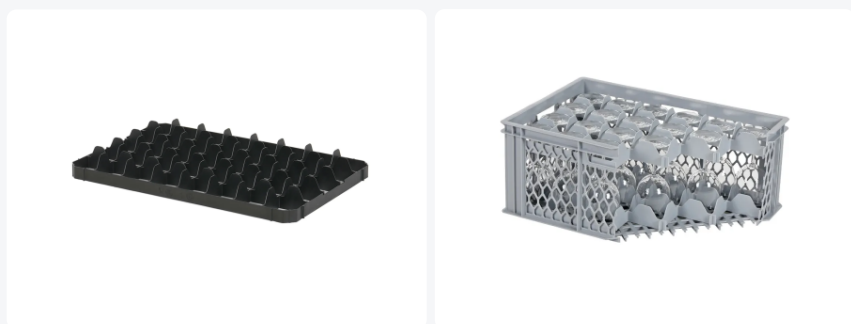

Numéro d'article: 30.40.O.10

# Cloisonnement en dessous à 40 compartiments - Casier à verres 600 x 400 mm - dimensions d'un compartiment 69 x 67 mm - noir

## Spécifications du produit

Extérieures (LxlxH)	565 x 365 x 55 mm
Matériaux	PP
Numéro d'article	30.40.O.10
poids (kg)	0,2 kg
Couleur	Noir
Diamètre maximal du verre	65
Quantité par palette	200