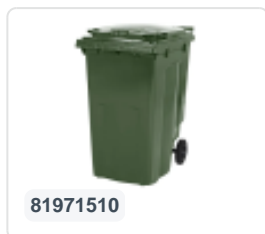

Accessoires adaptés

Articles alternatifs