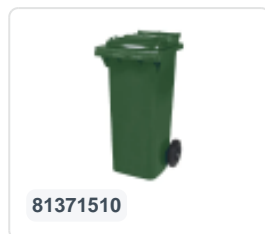

Accessoires adaptés

Articles alternatifs