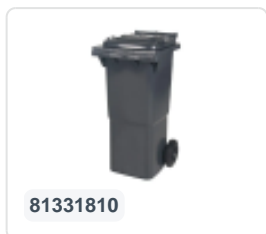

Accessoires adaptés

Articles alternatifs