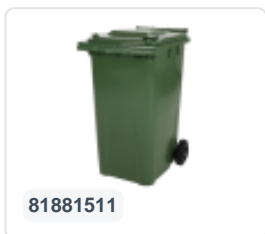

Accessoires adaptés

Articles alternatifs