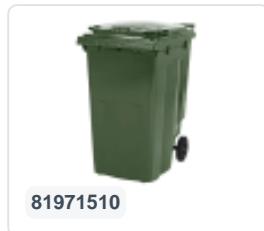

Accessoires adaptés

Articles alternatifs