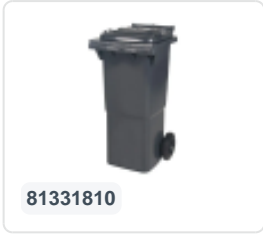

Accessoires adaptés

Articles alternatifs