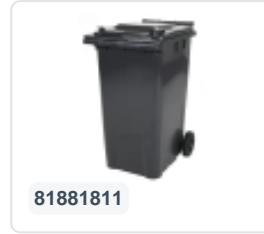

Accessoires adaptés

Articles alternatifs