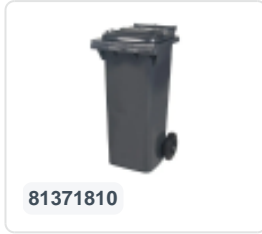

Accessoires adaptés

Articles alternatifs