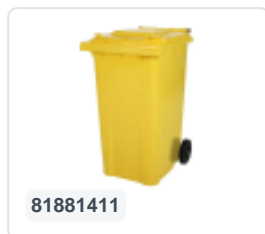

Accessoires adaptés

Articles alternatifs