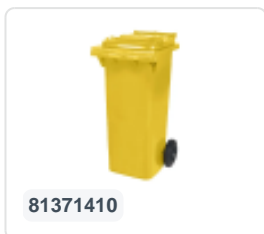

Accessoires adaptés

Articles alternatifs