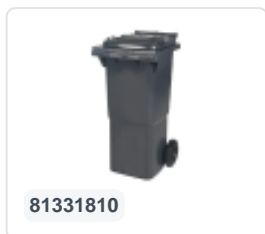

Accessoires adaptés

Articles alternatifs