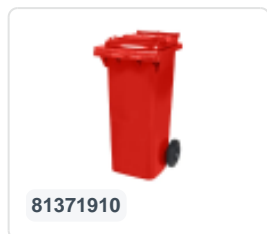

Accessoires adaptés

Articles alternatifs