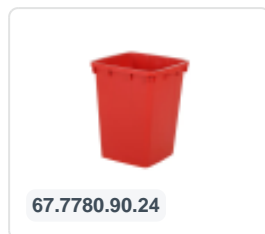

Accessoires adaptés

Articles alternatifs