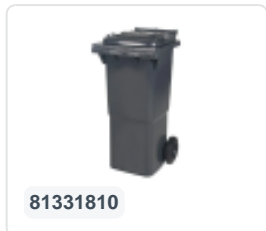

Accessoires adaptés

Articles alternatifs