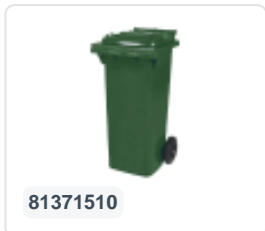

Accessoires adaptés

Articles alternatifs