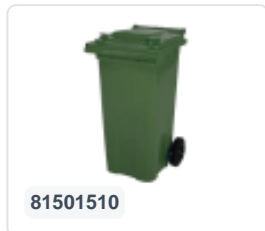

Accessoires adaptés

Articles alternatifs