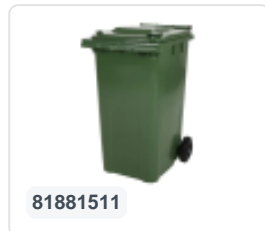

Accessoires adaptés

Articles alternatifs