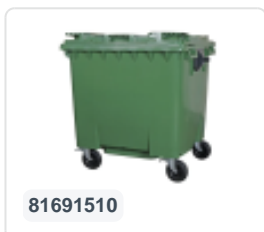

Description

Le conteneur bleu à 4 roues en plastique (1370 x 1128 x H 1330 mm - 1100 litres) est équipé de 4 roulettes pivotantes galvanisées, dont 2 avec arrêt de roue. Le conteneur à 4 roues bleu possède un couvercle plat et articulé et est certifié conforme à la norme EN 840. Le conteneur bleu pour déchets est entièrement lisse, empêchant ainsi l'adhérence de saleté et de déchets. Le corps du conteneur et la fixation des roues sont renforcés pour une extrême robustesse. Le conteneur bleu à 4 roues en plastique est adapté pour être vidé par tous les types de camions à ordures équipés d'un système de vidange conforme à la norme DIN EN 840. Nos conteneurs à 4 roues sont de haute qualité et sont utilisés avec succès et entière satisfaction dans des applications commerciales.

Accessoires adaptés

Articles alternatifs