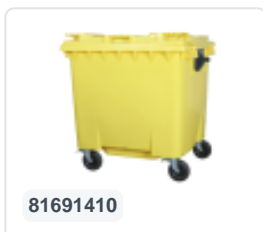

Description

Le conteneur bleu à 4 roues en plastique (1370 x 1128 x H 1330 mm - 1100 litres) est équipé de 4 roulettes pivotantes galvanisées, dont 2 avec arrêt de roue. Le conteneur à 4 roues bleu possède un couvercle plat et articulé et est certifié conforme à la norme EN 840. Le conteneur bleu pour déchets est entièrement lisse, empêchant ainsi l'adhérence de saleté et de déchets. Le corps du conteneur et la fixation des roues sont renforcés pour une extrême robustesse. Le conteneur bleu à 4 roues en plastique est adapté pour être vidé par tous les types de camions à ordures équipés d'un système de vidange conforme à la norme DIN EN 840. Nos conteneurs à 4 roues sont de haute qualité et sont utilisés avec succès et entière satisfaction dans des applications commerciales.

Accessoires adaptés

Articles alternatifs