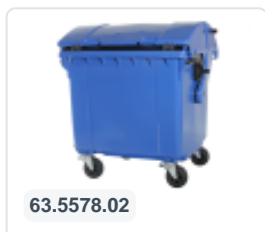

Description

Le conteneur bleu à 4 roues en plastique (1370 x 1128 x H 1330 mm - 1100 litres) est équipé de 4 roulettes pivotantes galvanisées, dont 2 avec arrêt de roue. Le conteneur à 4 roues bleu possède un couvercle plat et articulé et est certifié conforme à la norme EN 840. Le conteneur bleu pour déchets est entièrement lisse, empêchant ainsi l'adhérence de saleté et de déchets. Le corps du conteneur et la fixation des roues sont renforcés pour une extrême robustesse. Le conteneur bleu à 4 roues en plastique est adapté pour être vidé par tous les types de camions à ordures équipés d'un système de vidange conforme à la norme DIN EN 840. Nos conteneurs à 4 roues sont de haute qualité et sont utilisés avec succès et entière satisfaction dans des applications commerciales.

Accessoires adaptés

Articles alternatifs