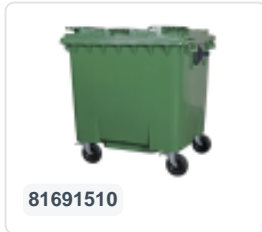

Description

Conteneur de déchets en plastique gris mobile de 1100 litres (1370 x 1190 x 1470 mm) équipé de bandes de roulement en caoutchouc de Ø200 mm. Roulettes pivotantes galvanisées, dont deux avec des arrêts de roue. Le conteneur de 1100 litres est certifié selon la norme DIN EN 840 et convient donc à tous les types de camions à ordures avec des systèmes de vidange selon la norme DIN EN 840. Le corps du conteneur et la fixation des roues sont renforcés supplémentaires, le rendant extrêmement résistant. Équipé de broches de levage spéciales sur les côtés. Très adapté à une utilisation professionnelle et à long terme. Le corps du conteneur et la fixation des roues sont renforcés supplémentaires, le rendant extrêmement résistant avec un poids de remplissage maximal de 440 kg. Grâce aux parois intérieures lisses, la saleté ne colle pas aux parois et les conteneurs à déchets sont faciles à nettoyer. Le conteneur à 4 roues est résistant aux acides, aux conditions météorologiques et aux rayons UV.

Accessoires adaptés

Articles alternatifs