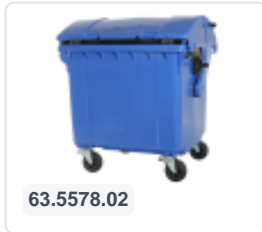

Description

Conteneur à déchets en plastique vert mobile de 1100 litres (1370 x 1190 x 1470 mm) équipé d'une bande de roulement en caoutchouc Ø200 mm. Roues pivotantes galvanisées, dont deux avec blocage de roue. Le conteneur à déchets de 1100 litres est certifié conforme à la norme DIN EN 840, ce qui le rend adapté à tous les types de véhicules de collecte de déchets avec des systèmes de vidange conformes à la norme DIN EN 840. Le corps du conteneur et la fixation des roues sont renforcés pour une durabilité extrême. Équipé de broches de levage spéciales sur les côtés. Très adapté à une utilisation professionnelle et à long terme. Le corps du conteneur et la fixation des roues sont renforcés pour une durabilité extrême avec un poids de charge maximal de 440 kg. Grâce aux parois internes lisses, la saleté ne colle pas aux parois, rendant les conteneurs à déchets faciles à nettoyer. Le conteneur à déchets à 4 roues est résistant aux acides, aux conditions météorologiques et aux rayons UV.

Accessoires adaptés

Articles alternatifs