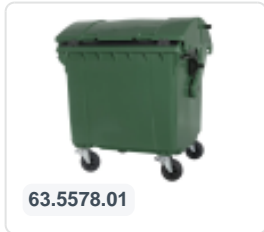

Description

Conteneur à déchets en plastique vert mobile de 1100 litres (1370 x 1190 x 1470 mm) équipé d'une bande de roulement en caoutchouc Ø200 mm. Roues pivotantes galvanisées, dont deux avec blocage de roue. Le conteneur à déchets de 1100 litres est certifié conforme à la norme DIN EN 840, ce qui le rend adapté à tous les types de véhicules de collecte de déchets avec des systèmes de vidange conformes à la norme DIN EN 840. Le corps du conteneur et la fixation des roues sont renforcés pour une durabilité extrême. Équipé de broches de levage spéciales sur les côtés. Très adapté à une utilisation professionnelle et à long terme. Le corps du conteneur et la fixation des roues sont renforcés pour une durabilité extrême avec un poids de charge maximal de 440 kg. Grâce aux parois internes lisses, la saleté ne colle pas aux parois, rendant les conteneurs à déchets faciles à nettoyer. Le conteneur à déchets à 4 roues est résistant aux acides, aux conditions météorologiques et aux rayons UV.

Accessoires adaptés

Articles alternatifs