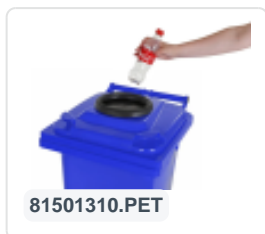

Accessoires adaptés

Articles alternatifs