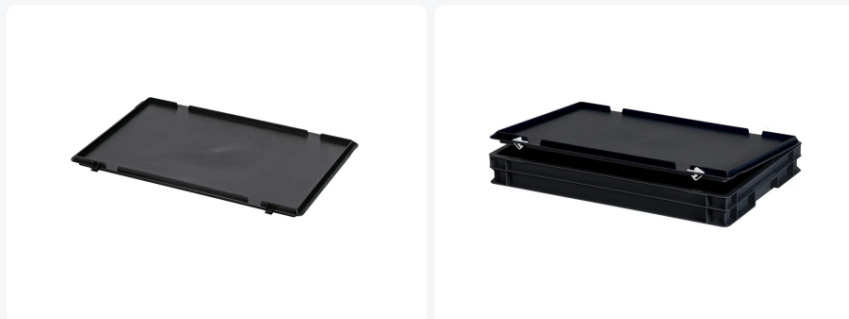

Numéro d'article: 30.600.SD.10

# Couvercle à charnières 600x400mm noir

## Spécifications du produit

Extérieures (LxlxH)	600 x 400 x 28 mm
Matériaux	PP
Numéro d'article	30.600.SD.10
poids (kg)	0,79 kg
Résistance à la température	-20°C à +80°C
Couleur	Noir
Numéro d'Article Européen	7424910143146
Quantité par palette	200