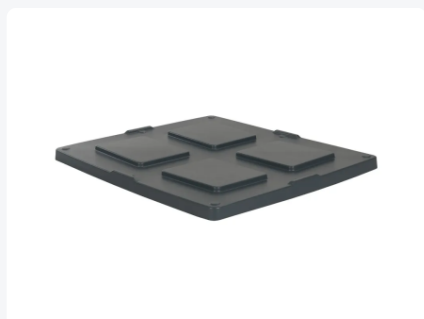

Numéro d'article: 25.1400.D

Couvercle pour MAXI BOX 1300 x 1150 mm - anthracite/noir

Spécifications du produit Propriétés

Extérieures (LxlxH) 1320 x 1180 mm

Matériaux HDPE

Numéro d'article 25.1400.D

poids (kg) 7 kg

Couleur Noir

Quantité par palette 30

Couvercle à poser robuste - pour un stockage en toute sécurité

Adapté aux caisses-palettes en plastique MAXI BOX

Les MAXI BOX sont également empilables avec le couvercle en place

Le couvercle est équipé de bords d'empilage pour le centrage des caisses

Description

Couvercle en plastique à poser adapté aux caisses-palettes en plastique MAXI BOX (1300 x 1150 mm). Les MAXI BOX peuvent également être empilées entre elles avec le couvercle en place.