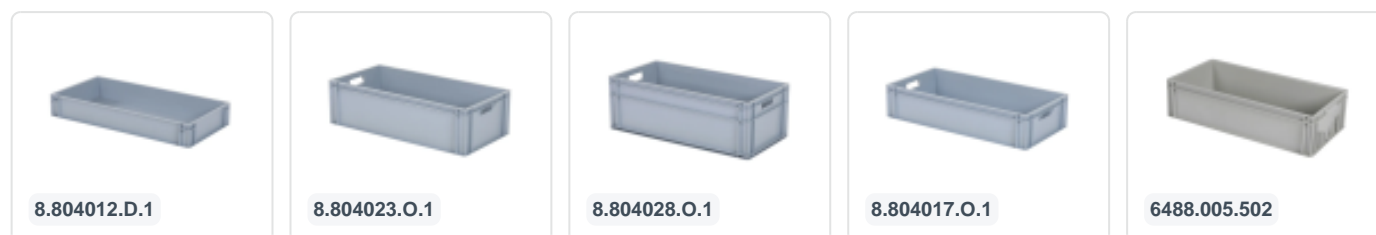

Couvercle à poser 800 x 400 mm - Gris

Spécifications du produit

Extérieures (LxlxH)	800 x 400 x 26 mm
Matériaux	PP
Numéro d'article	8.8040.OD.1
poids (kg)	1,1 kg
Résistance à la température	-10°C à +60°C
Couleur	Gris
Quantité par palette	120

Description

Couvercle en plastique 800 x 400 mm pour bacs empilables 800 x 400 mm. Fabriqué en plastique PP vierge.

Les bacs empilables avec couvercle restent empilables entre eux avec les bacs empilables 800 x 400 mm.

Le couvercle ne convient pas aux bacs empilables et emboîtables ni aux bacs empilables Euronorm de plus petit format.

Accessoires adaptés

Articles alternatifs