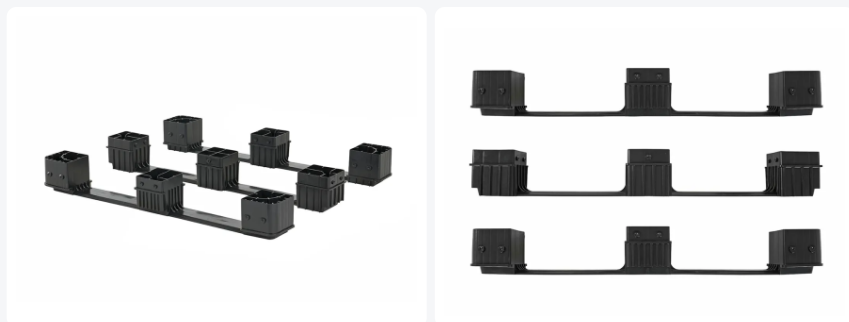

Numéro d'article: 4437.030.093

Jeu de semelles pour caisse-palette MaxiLog - 2 semelles extérieures et 1 semelle centrale - noir

Spécifications du produit Propriétés

Extérieures (LxlxH)	1200 x 150 x 155 mm
Matériaux	PEHD régénéré
Numéro d'article	4437.030.093
pois (kg)	7 kg
Couleur	Noir
Quantité par palette	14

Jeu de 3 semelles pour la série MaxiLog

Fabriqué en PEHD, un plastique durable et robuste

Se clipsent facilement dans la caisse-palette

Unité d'emballage : 14 jeux par palette

Description

Un jeu complet de 3 semelles en plastique pour la caisse-palette MaxiLog 1200 x 1000 mm.