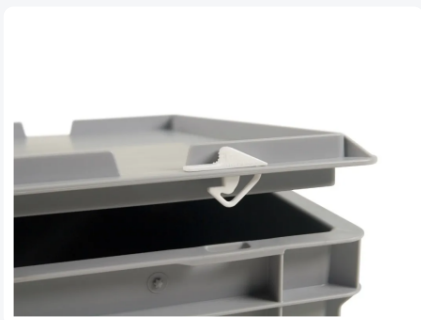

Numéro d'article: 30.ZVK.00006

Fermetures à ressort blanc

Spécifications du produit

Extérieures (LxlxH)	40 x 9 x 30 mm
Matériaux	POM
Numéro d'article	30.ZVK.00006
poids (kg)	0,01 kg
Couleur	Blanc
Quantité par palette	5000