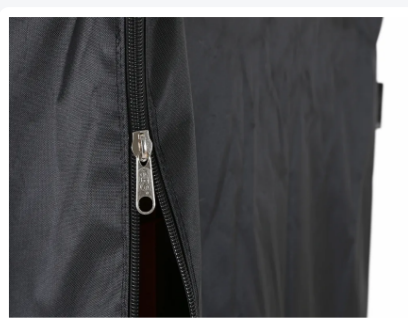

Housse de protection 820 x 680 x H 1500 mm - pour conteneurs roulants / Euronorm - polyester - 2 fermetures éclair - sans porte-documents - noir

Spécifications du produit

Extérieures (LxlxH)	820 x 680 x 1500 mm
Matériaux	Polyester 600D
Numéro d'article	H6882150.009
poids (kg)	2,95 kg
Couleur	Noir
Type	Pour conteneurs roulants - Euronorm
Exécution	2 fermetures éclair en plastique - continues - côté court

Avec 2 fermetures éclair en plastique jusqu'en haut - sur un côté court

Les fermetures éclair sont équipées de curseurs métalliques robustes - pour une manipulation fluide et une longue durée d'utilisation

Le rabat zippé est équipé d'un porte-documents transparent en PVC flexible - avec fermeture Velcro

La couleur standard est noir

Options : couleurs : blanc-jaune-orange-rouge-bordeaux-bleu-vert-bleu foncé-gris-anthracite - impression : impression ou broderie - fermetures éclair : fermetures éclair supplémentaires / autre position - autre format de housse

Description

La housse de protection noire de Transoplast a été spécialement développée pour protéger de manière optimale le contenu des conteneurs roulants contre la poussière, la saleté et l'humidité pendant le stockage et le transport. Fabriquée en polyester 600D de haute qualité, cette housse de protection est solide, résistante à l'usure et durablement utilisable dans divers environnements de travail. Grâce aux deux fermetures éclair robustes en plastique à l'avant, la housse peut être entièrement ouverte sur un côté. Les fermetures éclair sont continues, c'est-à-dire qu'elles peuvent être ouvertes jusqu'en haut, ce qui permet d'accéder rapidement et facilement au contenu. Le côté zippé se trouve du côté de chargement du conteneur roulant et également du côté où se trouvent les deux roues pivotantes.