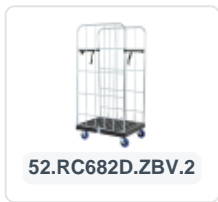

Description

La housse de protection noire de Transoplast a été spécialement développée pour protéger de manière optimale le contenu des conteneurs roulants contre la poussière, la saleté et l'humidité pendant le stockage et le transport. Fabriquée en polyester 600D de haute qualité, cette housse de protection est solide, résistante à l'usure et durablement utilisable dans divers environnements de travail. Grâce aux deux fermetures éclair robustes en plastique à l'avant, la housse peut être entièrement ouverte sur un côté. Les fermetures éclair sont continues, c'est-à-dire qu'elles peuvent être ouvertes jusqu'en haut, ce qui permet d'accéder rapidement et facilement au contenu. Le côté zippé se trouve du côté de chargement du conteneur roulant et également du côté où se trouvent les deux roues pivotantes.

Accessoires adaptés