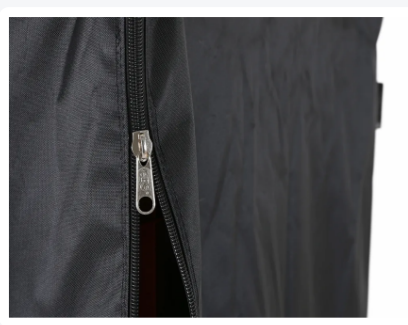

Housse de protection 820 x 680 x H 1500 mm - pour conteneurs roulants / Euronorm - polyester - 2 fermetures éclair - avec porte-documents - noir

Spécifications du produit

Extérieures (LxlxH)	820 x 680 x 1500 mm
Matériaux	Polyester 600D
Numéro d'article	H6882150.009.1
poids (kg)	2,95 kg
Couleur	Noir
Type	Pour conteneurs roulants - Euronorm
Exécution	2 fermetures éclair en plastique - continues - côté court
Extra	Porte-documents (dimension: 245 x 325 mm (l x H))

Avec 2 fermetures éclair en plastique jusqu'en haut - sur un côté court

Les fermetures éclair sont équipées de curseurs métalliques robustes - pour une manipulation fluide et une longue durée d'utilisation

Le rabat zippé est équipé d'un porte-documents transparent en PVC flexible - avec fermeture Velcro

Dimensions du porte-documents : 245 x 325 mm (l x H)

La couleur standard est noir

Options : couleurs : blanc-jaune-orange-rouge-bordeaux-bleu-vert-bleu foncé-gris-anthracite - impression : impression ou broderie - fermetures éclair : fermetures éclair supplémentaires / autre position - autre format de housse

Description

La housse de protection noire de Transoplast a été spécialement développée pour protéger de manière optimale le contenu des conteneurs roulants contre la poussière, la saleté et l'humidité pendant le stockage et le transport. Fabriquée en polyester 600D de haute qualité, cette housse de protection est solide, résistante à l'usure et durablement utilisable dans divers environnements de travail. Grâce aux deux fermetures éclair robustes en plastique à l'avant, la housse peut être entièrement ouverte sur un côté. Les fermetures éclair sont continues, c'est-à-dire qu'elles peuvent être ouvertes jusqu'en haut, ce qui permet d'accéder rapidement et facilement au contenu. Le côté zippé se trouve du côté de chargement du conteneur roulant et également du côté où se trouvent les deux roues pivotantes.