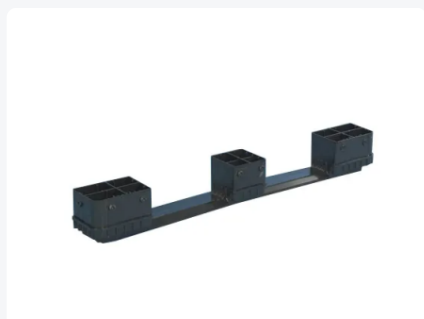

Numéro d'article: 4405.250.093

Semelle extérieure pour caisse-palette BIG BOX 1200 × 1000 mm - noir

Spécifications du produit

| | |
|----------------------|---------------------|
| Extérieures (LxlxH) | 1200 × 150 × 155 mm |
| Matériaux | PEHD régénéré |
| Numéro d'article | 4405.250.093 |
| poids (kg) | 3 kg |
| Couleur | Noir |
| Quantité par palette | 30 |

Propriétés

Semelle en plastique pour caisse-palette BIG BOX 1200 × 1000 mm (réf. 4401.300 et 4401.600)

Se clipse facilement dans les dés de la caisse-palette

Pièce détachée permettant de maintenir votre BIG BOX pleinement opérationnelle

Description

Semelle en plastique séparée (1200 mm) pour le côté gauche ou droit de la caisse-palette BIG BOX 1200 × 1000 mm (réf. 4401.300 et 4401.600).

Articles alternatifs