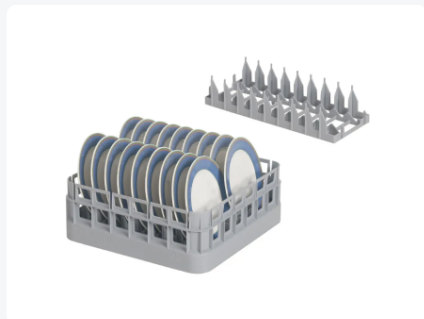

Numéro d'article: 50.PI.400

Impression possible

# Support amovible pour assiettes gris pour 50.R.390/400

## Spécifications du produit Propriétés

Extérieures (LxlxH) 365 x 145 x 75 mm

Matériaux PP

Numéro d'article 50.PI.400

poids (kg) 2 kg

Résistance à la température De -30°C à +80°C

Couleur Gris

Numéro d'Article Européen 7424904862848

Ø max. de l'assiette 260

Support d'insertion de plaques en plastique

Dimensions : 365 x 145 x H 75 mm

Convient pour 9 assiettes, plates ou creuses, jusqu'à ? 260 mm

Compatible avec les paniers de bistrot d'une taille de 400 x 400 mm et 500 x 500 mm