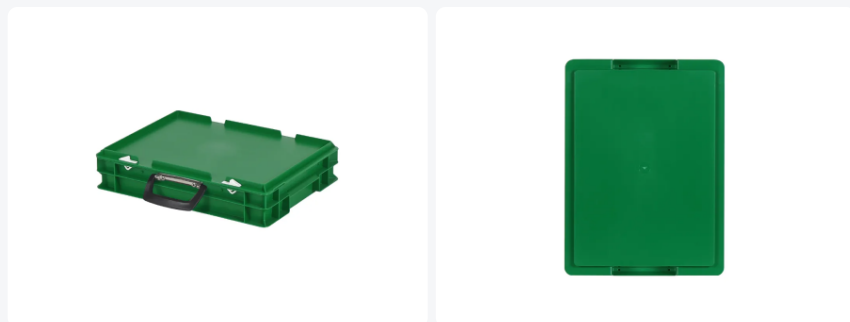

Numéro d'article: 30.408.KO.8

Valise - 400 x 300 x H 90 mm - Vert - bac gerbable avec couvercle et poignée (fond lisse)

Spécifications du produit

Extérieures (LxIxH)	400 x 300 x 90 mm
Intérieures (LxIxH)	366 x 266 x 72 mm
Charge maximale de gerbage (kg)	150 kg
Volume (l)	7 liter
Poignées	Fermées
Parois laterales	Fermées
Matériaux	PP
Numéro d'article	30.408.KO.8
poids (kg)	1,1 kg
Résistance à la température	-20°C à +80°C
Couleur	Vert
Fond	Fermé, lisse
Numéro d'Article Européen	7424906312358
Code couleur	PMS 349 C
Capacité de charge (kg)	10
Quantité par palette	240

Propriétés

Couvercle muni de 2 fermetures à ressort.

Muni d'une poignée de valise sur le devant.

Les bacs à couvercle sont munis d'un couvercle à charnières amovible.

Tous les bacs à couvercle avec poignée de valise sont gerbables avec leur couvercle.

Description

Valise en plastique vert aux dimensions de 400 x 300 mm. La valise verte, d'une contenance de 7 litres, est dotée d'un couvercle vert articulé et d'une poignée pratique à l'avant. Le couvercle vert est fermé avec deux fermetures à glissière à pression. La valise a un fond lisse et peut être empilée même avec le couvercle. Elle convient au stockage sécurisé et sans poussière d'objets de valeur. Nous fournissons des scellés et des porte-étiquettes en tant qu'accessoires pour les valises.