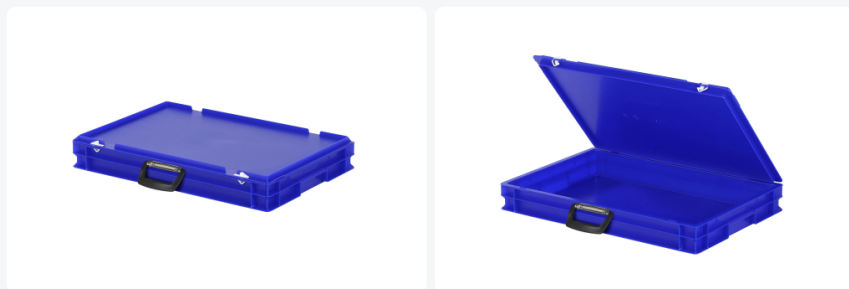

# Valise - 600 x 400 x H 90 mm - Bleu

## Spécifications du produit

Extérieures (LxlxH)	600 x 400 x 90 mm
Intérieures (LxlxH)	566 x 366 x 72 mm
Charge maximale de gerbage (kg)	200 kg
Volume (l)	14.1 liter
Poignées	Fermées
Parois laterales	Fermées
Matériaux	PP
Numéro d'article	30.608.KO.3
poids (kg)	1,9 kg
Résistance à la température	-20°C à +80°C
Couleur	Bleu
Fond	Fermé, lisse
Code couleur	RAL 5002
Capacité de charge (kg)	20
Quantité par palette	124

## Propriétés

Couvercle muni de 2 fermetures à ressort.

Muni d'une poignée de valise sur le devant.

Les bacs à couvercle sont munis d'un couvercle à charnières amovible.

Tous les bacs à couvercle avec poignée de valise sont gerbables avec leur couvercle.

## Description

Valise en plastique jaune au format Euronorm de 600 x 400 mm. Avec une capacité de 14,1 litres et une hauteur de 90 mm. La valise est composée d'un bac empilable, d'un couvercle à charnière avec deux fermetures à glissière à pression et d'une poignée de valise à l'avant. La valise est bien scellée lors du transport, assurant un transport sûr et sans poussière des marchandises. Elle est empilable avec tous les autres bacs et valises Euronorm.