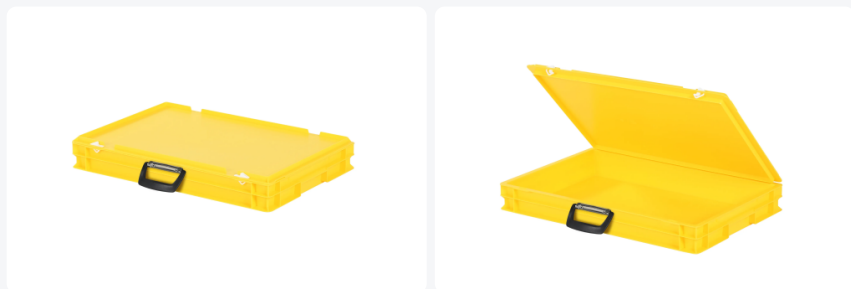

Valise - 600 x 400 x H 90 mm - Jaune

Spécifications du produit

Extérieures (LxlxH)	600 x 400 x 90 mm
Intérieures (LxlxH)	566 x 366 x 72 mm
Charge maximale de gerbage (kg)	200 kg
Volume (l)	14.1 liter
Poignées	Fermées
Parois laterales	Fermées
Matériaux	PP
Numéro d'article	30.608.KO.2
poids (kg)	1,9 kg
Résistance à la température	-20°C à +80°C
Couleur	Jaune
Fond	Fermé, lisse
Code couleur	PMS 106 C
Capacité de charge (kg)	20
Quantité par palette	124

Propriétés

Couvercle muni de 2 fermetures à ressort.

Muni d'une poignée de valise sur le devant.

Les bacs à couvercle sont munis d'un couvercle à charnières amovible.

Tous les bacs à couvercle avec poignée de valise sont gerbables avec leur couvercle.

Description

Valise en plastique jaune au format Euronorm de 600 x 400 mm. Avec une capacité de 14,1 litres et une hauteur de 90 mm. La valise est composée d'un bac empilable, d'un couvercle à charnière avec deux fermetures à glissière à pression et d'une poignée de valise à l'avant. La valise est bien scellée lors du transport, assurant un transport sûr et sans poussière des marchandises. Elle est empilable avec tous les autres bacs et valises Euronorm.